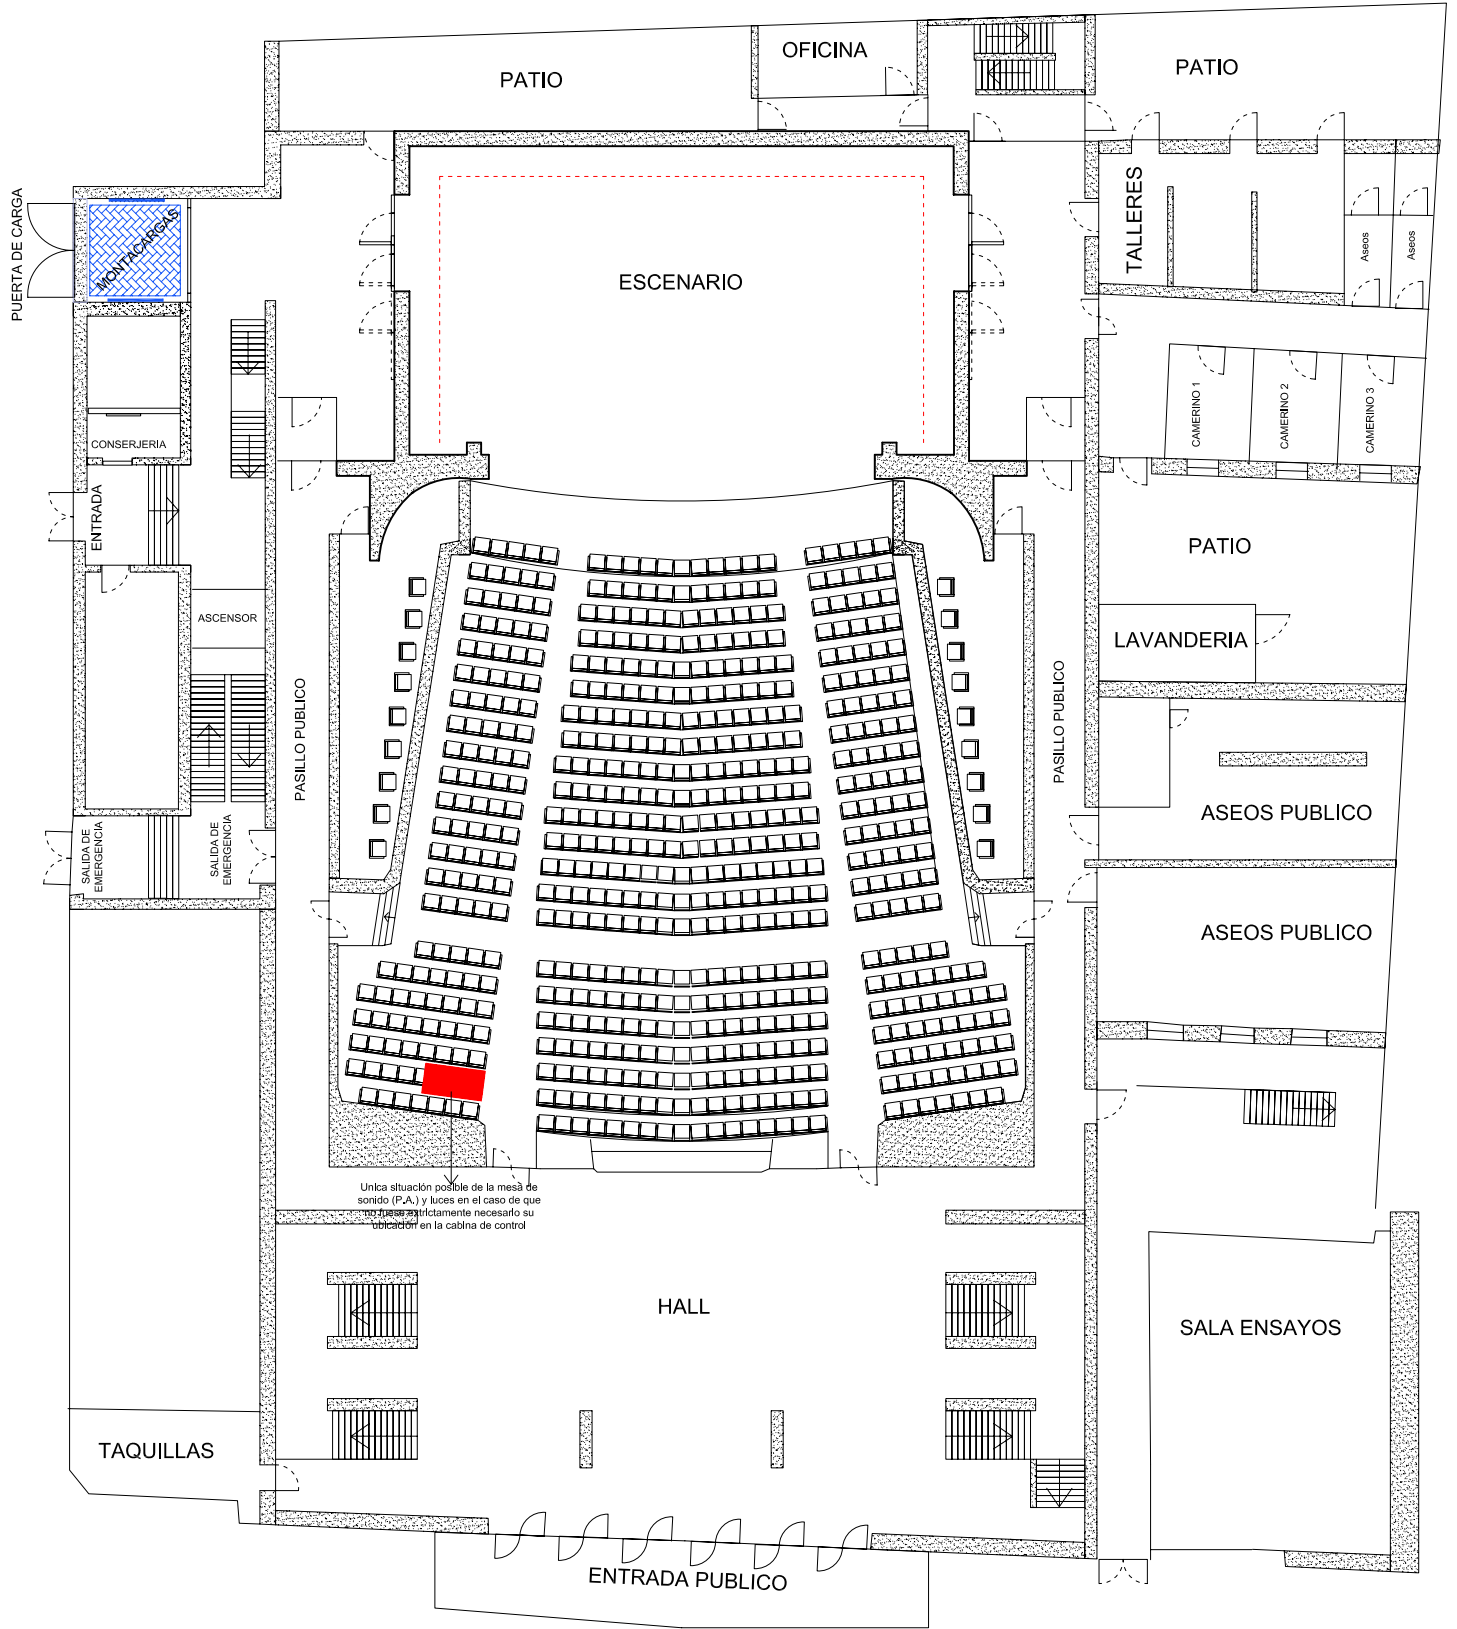

CALLE MEDINA

FUNDACION TEATRO VILLAMARTA	
TEATRO VILLAMARTA	
Planta edificio teatro	
ESCALA: 1/ 25	REF: P.E.T. P1